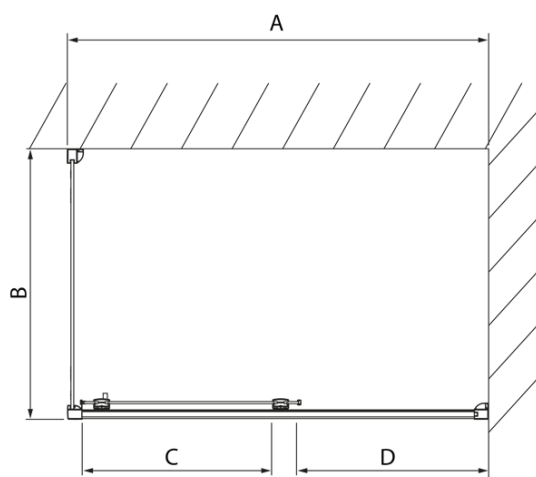

Produktový list

Objednací kód: **DL1315DL3315**

Lucis Line obdélníkový sprchový kout 1300x800mm L/P varianta

Model	A	C	D
DL1015	970-1010	375	~437
DL1115	1070-1110	425	~487
DL1215	1170-1210	475	~537
DL1315	1270-1310	525	~587
DL1415	1370-1410	575	~637

Model	B
DL3215	670-690
DL3315	770-790
DL3415	870-890
DL3515	970-990