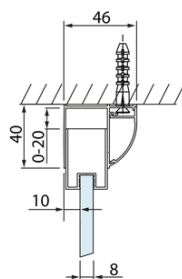

Produktový list

Objednací kód: **DL1315DL3315**

Lucis Line obdélníkový sprchový kout 1300x800mm L/P varianta

Model	A	C	D
DL1015	970-1010	375	~437
DL1115	1070-1110	425	~487
DL1215	1170-1210	475	~537
DL1315	1270-1310	525	~587
DL1415	1370-1410	575	~637

Model	B
DL3215	670-690
DL3315	770-790
DL3415	870-890
DL3515	970-990